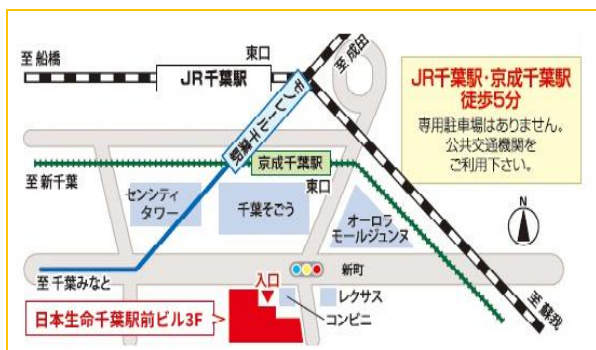

## 6/25(土)

- 13:00～13:20 スケジュール説明会
- 13:30～14:00 企業説明会
- 14:00～16:00 交流会

千葉県ジョブサポートセンター

千葉市中央区新町3-13 日本生命千葉駅前ビル3階