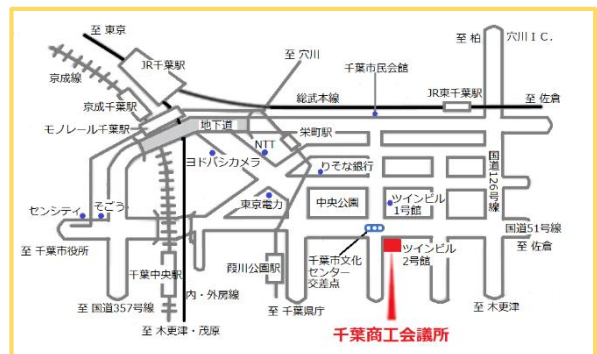

千葉商工会議所 第2ホール

千葉市中央区中央2-5-1 千葉中央ツインビル2号館14階

各日、千葉県の企業5社程度が参加予定です！

企業説明会では、各社5分程度 会社の概要や業務内容の説明を行います。

交流会では、個別ブースで企業に質問が行えます！

※開始時間・終了時間は若干前後する可能性があります。お申し込み後、改めて詳細をご連絡いたします。

※新型コロナウイルス感染防止対策を講じた上で、実施します。

参加企業は裏面
を確認ください。

お申込み・お問い合わせ先

就職氷河期世代向け就職支援窓口
「35歳からの正社員チャレンジスクエア」

千葉市中央区新町3-13 日本生命千葉駅前ビル3階 千葉県ジョブサポートセンター内

TEL:043-245-9431

URL : <https://chiba-challenge-square.com/>
E-mail : chiba-hyougaki@pasona.co.jp

35歳からのチャレンジスクエア

検索

受付時間 月曜日~金曜日 9:00~17:00
第1・3・5土曜日 10:00~17:00
(第2・4土曜日、日曜日、祝日を除く)

※二次元コードから申込可能です。